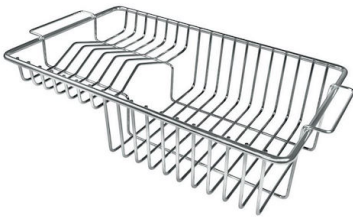

Fregadero Stripe

Cubeta a la derecha

fregaderos

Código: 4500 051

CARACTERÍSTICAS

-
- CUBETA DE RADIO ESTRECHO** Cubetas de formas cuadradas con un diseño moderno y una mayor capacidad. Para una estética minimalista conjugada con la máxima comodidad.
-
- CUBETA PROFUNDA** Fregaderos que alcanzan una profundidad importante, más de 20 cm, gracias a la tecnología de producción avanzada, que ofrecen gran capacidad y practicidad en todas las operaciones de lavado.
-
- DESAGÜE 3,5" BASKET** Desagüe grande de 3,5" equipado con el práctico tapón cestillo que impide el flujo de las partes sólidas en la alcantarilla.
-
- FREGADEROS DE ESPESOR** Acero 1 mm de espesor. Un espesor importante que garantiza máxima robustez para los fregaderos que no conocen las señales del envejecimiento.
-
- POSIBILIDAD SEGUNDO / TERCER ORIFICIO** El fregadero se puede personalizar con la ejecución de orificios adicionales, especificados en fase de pedido, utilizables para monomandos de doble orificio, para desagües con mando a distancia o para la instalación de dispensadores para el jabón. Las posiciones se indican en los diseños con orificios por una línea discontinua.
-
- REBOSADERO PERIMETRAL** El rebosadero es una seguridad siempre presente en los fregaderos Foster que impide el desbordamiento del agua de la cubeta en caso de olvido. La solución del desagüe perimetral mejora la estética gracias a la forma cuadrada y esencial.
-

Desagüe Desagüe con mando automático PM

DIBUJOS TÉCNICOS

GALERÍA

EL PAQUETE INCLUYE

Desagüe automático - PM
8407 113

ACCESORIOS OPCIONALES

Rejilla portaplatos inox
8100 305

Tabla de corte de madera Iroko
8643 117

MARIDAJE RECOMENDADO

Monomando Milanello
8425 100

Monomando NYC
8486 000